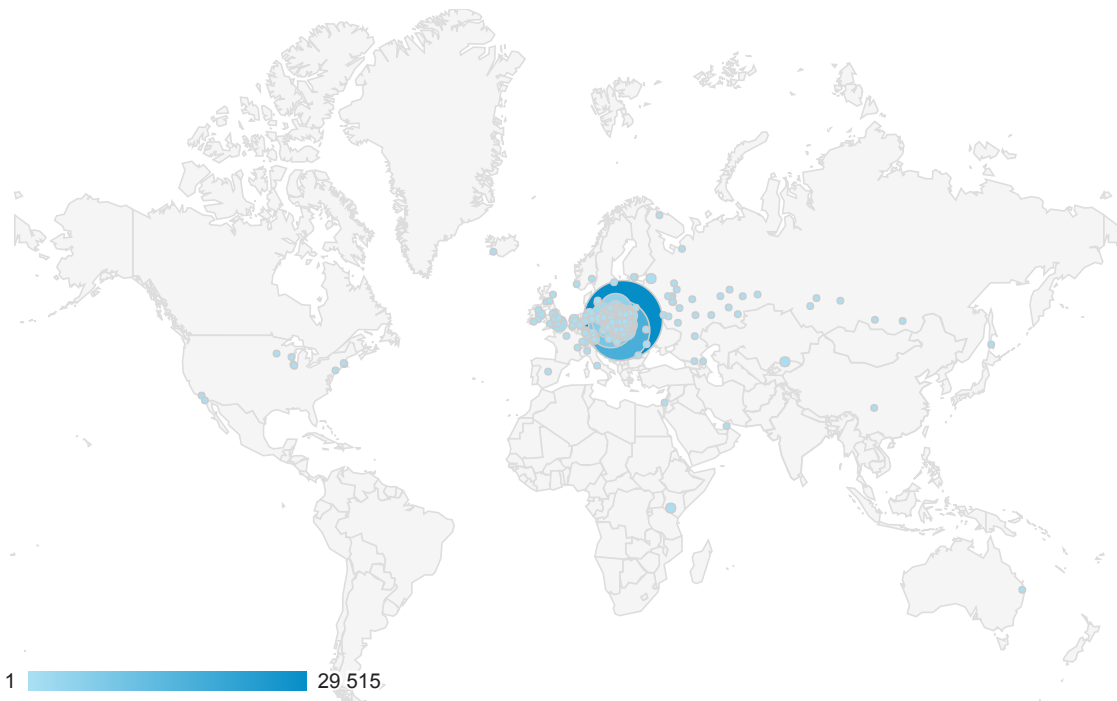

## Lokalizacja

1 sty 2016 - 31 gru 2016

Wszyscy użytkownicy  
100,00% Sesje

### Nakładka mapy

Korzystanie z witryny

Miejscowość	Sesje	Strony / sesja	Śr. czas trwania sesji	% nowych sesji	Współczynnik odrzuceń
	121 697 % całości: 100,00% (121 697)	Śr. dla widoku danych: 1,38 (0,00%)	Śr. dla widoku danych: 00:01:09 00:01:09 (0,00%)	Śr. dla widoku danych: 80,76% 80,72% (0,05%)	Śr. dla widoku danych: 85,34% 85,34% (0,00%)
1. <a href="#">Warsaw</a>	<b>29 515</b> (24,25%)	1,41	00:01:12	81,58%	84,68%
2. <a href="#">Krakow</a>	<b>17 335</b> (14,24%)	1,48	00:01:29	73,69%	81,91%
3. <a href="#">Wroclaw</a>	<b>8 904</b> (7,32%)	1,39	00:01:05	80,68%	83,69%
4. <a href="#">Poznan</a>	<b>6 472</b> (5,32%)	1,40	00:01:09	82,22%	86,02%
5. <a href="#">Gdansk</a>	<b>4 713</b> (3,87%)	1,39	00:01:06	80,69%	86,02%
6. <a href="#">Lodz</a>	<b>3 336</b> (2,74%)	1,38	00:01:02	80,70%	87,32%
7. <a href="#">Katowice</a>	<b>3 094</b> (2,54%)	1,32	00:01:05	82,87%	85,52%
8. <a href="#">(not set)</a>	<b>2 473</b> (2,03%)	1,36	00:00:56	84,19%	86,49%
9. <a href="#">Szczecin</a>	<b>2 059</b> (1,69%)	1,32	00:01:04	83,73%	86,21%
10. <a href="#">Lublin</a>	<b>1 720</b> (1,41%)	1,28	00:00:47	84,77%	88,14%