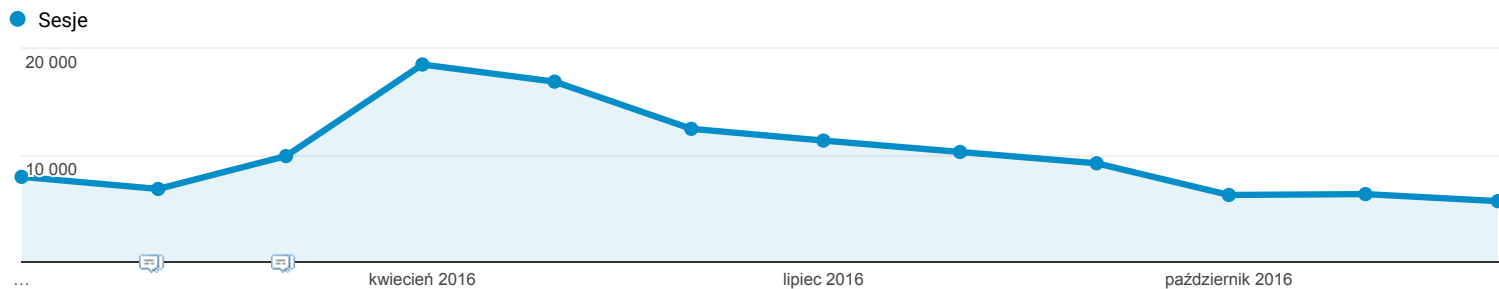

## Ruch miesięce

Używasz filtrowanego widoku danych, który może spowodować, że liczba użytkowników będzie niedokładna. [Więcej informacji](#)

Wszyscy użytkownicy  
100,00% Sesje

### Karta raportu

Miesiąc	Sesje	Użytkownicy	Odsłony	Strony / sesja	Śr. czas trwania sesji	Współczynnik odrzuceń
	121 697 % całości: 100,00% (121 697)	98 817 % całości: 100,00% (98 817)	168 480 % całości: 100,00% (168 480)	Śr. dla widoku danych: 1,38 (0,00%)	00:01:09 Śr. dla widoku danych: 00:01:09 (0,00%)	85,34% Śr. dla widoku danych: 85,34% (0,00%)
1. 01	7 965 (6,54%)	6 267 (6,09%)	11 559 (6,86%)	1,45	00:01:33	81,27%
2. 02	6 832 (5,61%)	5 614 (5,46%)	9 951 (5,91%)	1,46	00:01:12	83,68%
3. 03	9 909 (8,14%)	8 254 (8,03%)	13 703 (8,13%)	1,38	00:01:05	84,97%
4. 04	18 471 (15,18%)	15 690 (15,26%)	26 486 (15,72%)	1,43	00:01:15	84,88%
5. 05	16 868 (13,86%)	14 604 (14,20%)	23 054 (13,68%)	1,37	00:01:01	87,21%
6. 06	12 458 (10,24%)	10 503 (10,21%)	16 817 (9,98%)	1,35	00:01:04	86,10%
7. 07	11 357 (9,33%)	9 675 (9,41%)	15 571 (9,24%)	1,37	00:01:07	86,23%
8. 08	10 292 (8,46%)	8 825 (8,58%)	13 878 (8,24%)	1,35	00:01:03	86,86%
9. 09	9 231 (7,59%)	7 900 (7,68%)	12 843 (7,62%)	1,39	00:01:05	86,27%
10. 10	6 271 (5,15%)	5 382 (5,23%)	8 434 (5,01%)	1,34	00:01:05	85,84%
11. 11	6 350 (5,22%)	5 361 (5,21%)	8 509 (5,05%)	1,34	00:01:10	83,31%
12. 12	5 693 (4,68%)	4 756 (4,63%)	7 675 (4,56%)	1,35	00:01:17	83,54%